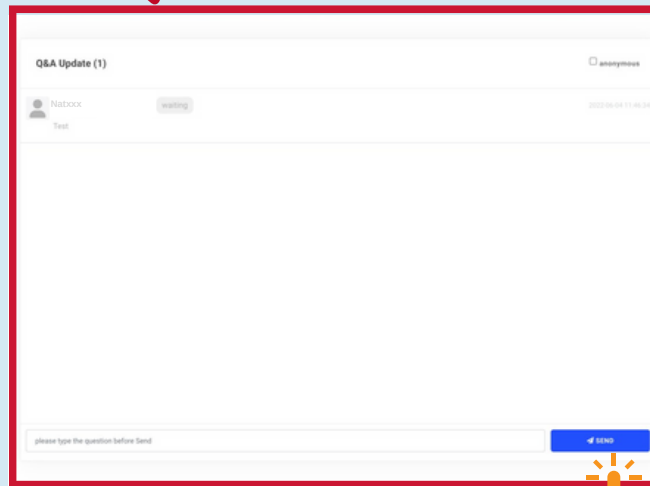

หน้าต่าง Q&A