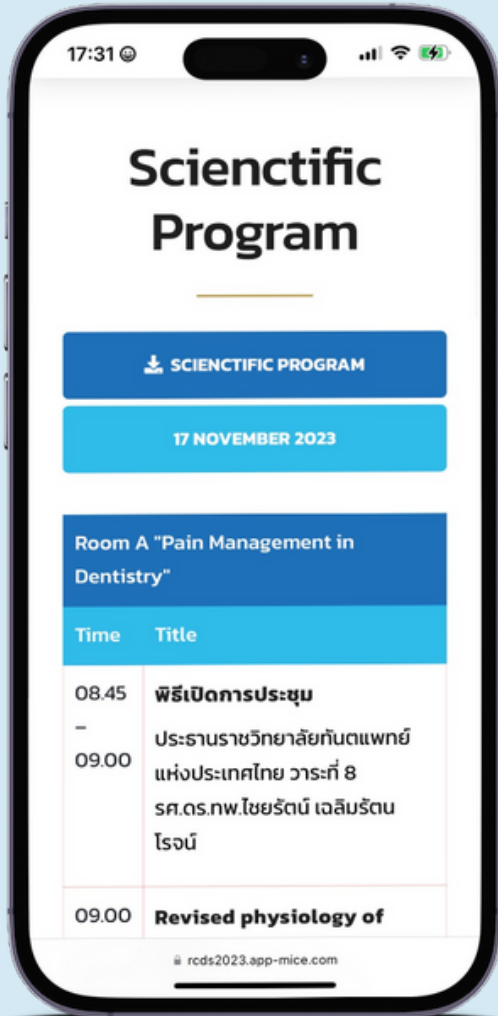

EXHIBITION

LOGIN

4.1 ให้ท่านคลิกไปที่หน้าต่าง Home

หน้าต่างของ Speakers

4.2 หน้าต่างของ Speakers จะแสดงรายชื่อและข้อมูลของวิทยากรที่บรรยายในแต่ละหัวข้อ

5.

Scientific Program

คอมพิวเตอร์

5.1 ให้ท่านคลิกไปที่หน้าต่าง Agenda

Scientific Program	
SCIENTIFIC PROGRAM	
17 NOVEMBER 2023	
Room A "Pain Management in Dentistry"	
Time	Title
08:45 - 09:00	พิธีเปิดการประชุม ประธานราชวิทยาลัยทันตแพทย์แห่งประเทศไทย วรศักดิ์ อ. สส.อศ.พญ.โยธิตา ฉะนิริวัฒน์
09:00 - 10:00	Revised physiology of pain สส.อศ.ดร. สุพรสิริณัฐ คณะทันตแพทยศาสตร์ จุฬาลงกรณ์มหาวิทยาลัย
10:00 - 11:00	Medication for pain control and complications อ.ทพญ.สุภาภรณ์ เข็มแก้ว คณะทันตแพทยศาสตร์ มหาวิทยาลัยเชียงใหม่
11:00 - 12:00	Update in local anesthesia สส.ทศ.ภญ. สุภัทรา 155 อนันต์ คณะทันตแพทยศาสตร์ มหาวิทยาลัยขอนแก่น
12:00 - 12:30	การประชุมเชิงปฏิบัติการประจำปี 2566 ราชวิทยาลัยทันตแพทย์แห่งประเทศไทย

หน้าต่างของ Agenda

5.2 หน้าต่างของ Agenda จะแสดงเวลา และรายละเอียดหัวข้อในการบรรยาย

5.

Scientific Program

มือถือ

1

คลิกที่ขีด 3 ขีด

2

5.1 ให้ท่านคลิกไปที่หน้าต่าง Agenda

หน้าต่างของ Agenda

หน้าต่างของ Agenda จะแสดงเวลา
รายละเอียดหัวข้อในการบรรยาย

6. Exhibition

คอมพิวเตอร์

HOME SCIENTIFIC PROGRAM **EXHIBITION** LOGIN

6.1 ให้ท่านคลิกไปที่หน้าต่าง Exhibition