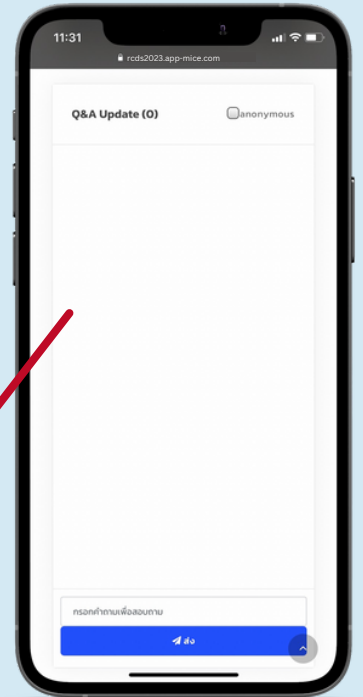

LOGIN

3

กรอกอีเมลและรหัสผ่านที่ท่านใช้ในการลงทะเบียน เพื่อทำการ Login เข้าสู่ระบบ (ตรวจสอบข้อมูลการลงทะเบียนเหล่านี้ได้จากอีเมลที่ท่านได้รับจากงานประชุม) เมื่อกรอกข้อมูลเสร็จเรียบร้อย ให้กด Login เข้าสู่ระบบตามเครื่องหมายลูกศร ที่แสดงไว้

3.

ชม VDO

คอมพิวเตอร์

มือถือ

หมายเหตุ

คลิกเพื่อรับชม

อย่าลืมเปิดเสียง

เมื่อทำการ Login ระบบจะนำท่านไปสู่ห้องประชุมหลักและท่านสามารถคลิกวิดีโอเพื่อรับชมการประชุมได้ที่นี้ค่ะ

3.

ชม VDO

ถ้าท่านมีคำถามต้องการสอบถามวิทยากร ให้เลื่อนลงมา
ใต้หน้าจอถ่ายทอดสด จะพบกับส่วนของ Q&A

คอมพิวเตอร์

มือถือ

หน้าต่าง Q&A

หมายเหตุ

Anonymous

หากท่านไม่ต้องการเปิดเผยชื่อในช่องถาม-ตอบ สามารถเลือกไม่ระบุตัวตนได้
โดยการติ๊กปุ่ม **Anonymous**

4.

Keynote Speakers

คอมพิวเตอร์

5.1 ให้ท่านคลิกไปที่หน้าต่าง Home

หน้าต่างของ Speakers

5.2 หน้าต่างของ Speakers จะแสดงรายชื่อและข้อมูลของวิทยากรที่บรรยายในแต่ละหัวข้อ