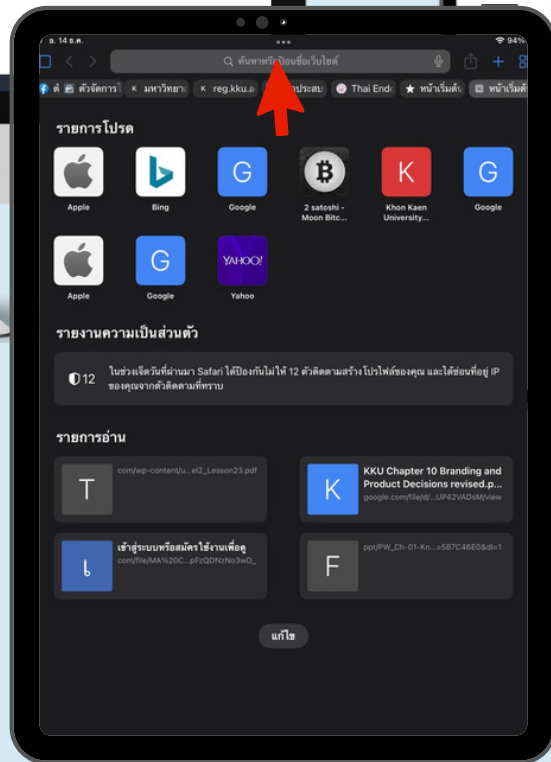

2023
RCDS
THAILAND

คู่มือการเข้าใช้งานเว็บไซต์

The 11th Annual Scientific Meeting of the Royal
College of Dental Surgeons of Thailand
(RCDS 2023)

วันที่ 17 พฤศจิกายน 2566

1.

หน้าเว็บไซต์

คอมพิวเตอร์

มือถือ

ไอแพด

ให้ท่านพิมพ์ชื่อเว็บไซต์นี้ หรือ ให้ท่านคลิกเข้าเว็บไซต์
[:https://rcds2023.app-mice.com/](https://rcds2023.app-mice.com/)
ลงบนช่องค้นหา Google หรือ Safari (IOS)

2.

เข้าสู่ระบบ

คอมพิวเตอร์

HOME SCIENTIFIC PROGRAM EXHIBITION **LOGIN**