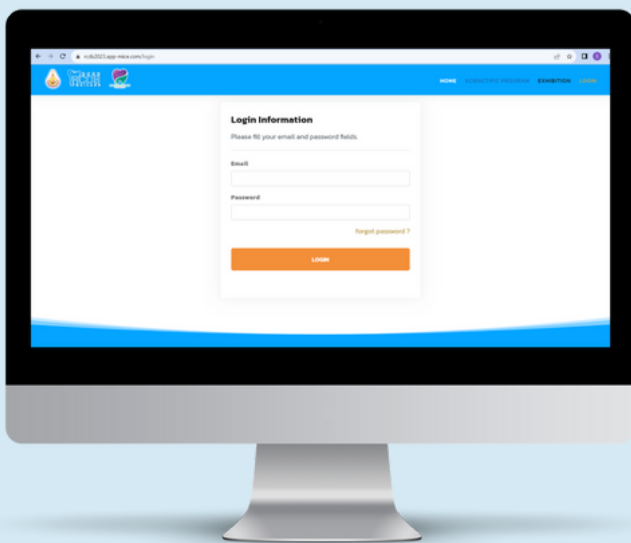

ไอแพด

ให้ท่านพิมพ์ชื่อเว็บไซต์นี้ หรือ ให้ท่านคลิกเข้าเว็บไซต์
[:https://rcds2023.app-mice.com/](https://rcds2023.app-mice.com/)
ลงบนช่องค้นหา Google หรือ Safari (IOS)

2.

เข้าสู่ระบบ

คอมพิวเตอร์

HOME SCIENTIFIC PROGRAM EXHIBITION **LOGIN**

2.1 ให้ท่านคลิกไปที่หน้าต่าง Login

Login Information

Please fill your email and password fields.

Email

กรอกชื่ออีเมล

Password

รหัสผ่าน

forgot password ?